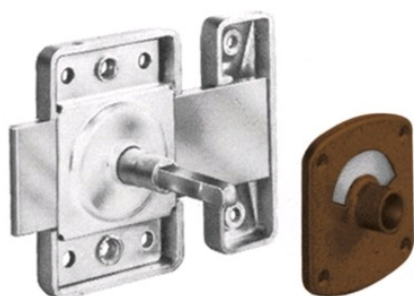

Verrou WC

ASSA ABLOY - VACHETTE 
ASSA ABLOY

Page 97 du catalogue Batifer

Descriptif détaillé

Largeur 45 mm.
Avec voyant.
Pour une épaisseur de porte de 40 mm.
Verni brun.

Tableau des références produits

| RÉFÉRENCE | TYPE | VENDU PAR |
|-----------|------------------------------|-----------|
| 108558 | Avec carré de décondamnation | 1 |