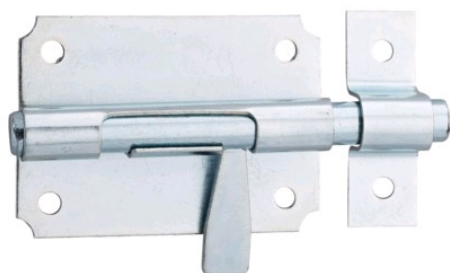

# Verrou de box

THIRARD  **THIRARD**  
THIRARD est une marque de la société EUROFER

Page 97 du catalogue Batifer

## Descriptif détaillé

Platine et gâche en acier cambré.

Pêne rond coulissant.

Bouton poire.

Acier zingué.

## Tableau des références produits

RÉFÉRENCE	DIAMÈTRE	LONGUEUR	HAUTEUR	VENDU PAR
424556	10 mm	70 mm	47 mm	1
424559	16 mm	100 mm	61 mm	1