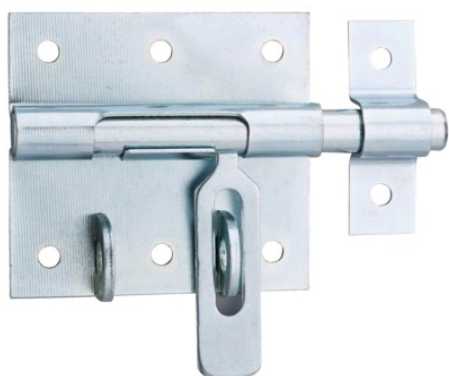

Verrou de box porte cadenas

THIRARD  **THIRARD**
THIRARD est une marque de la société EUROFER

Page 97 du catalogue Batifer

Descriptif détaillé

Platine et gâche en acier cambré.

Patte porte-cadenas.

Pêne rond coulissant.

Acier zingué.

Tableau des références produits

RÉFÉRENCE	DIAMÈTRE	LONGUEUR	HAUTEUR	VENDU PAR
424560	10 mm	65 mm	58 mm	1
424561	12 mm	80 mm	65 mm	1