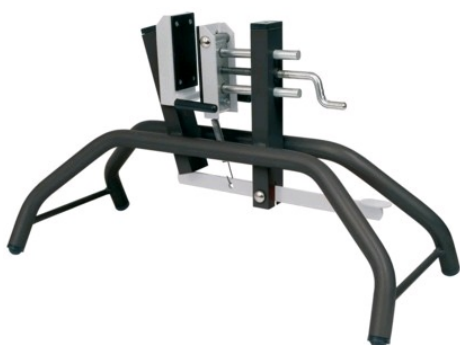

## Descriptif détaillé

Support de conception robuste.

Permet le maintien de tout panneau ou porte sur chant de 6 à 80 mm d'épaisseur.

Une simple pression sur le panneau ou la porte suffit à les maintenir.

Un appui sur la pédale libère ceux-ci.

Appareil indispensable sur un chantier ou à l'atelier.

Charge maximale 80 kg.