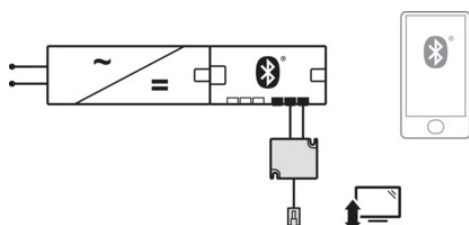

Adaptateur ferrures électriques Loox5 12 V pour distributeur Connect Mesh

HAFELE **HAFELE**

Page 1041 du catalogue Batifer

Descriptif détaillé

Domaine d'utilisation : pour connecter des ferrures électriques au distributeur à 6 voies Häfele Connect Mesh.

1 sortie connecteur vers la ferrure électrique.

1 adaptateur occupe :

2 sorties du distributeur pour lève écran

2 sorties du distributeur pour eDrive 2 portes

3 sorties du distributeur pour eDrive 3 portes