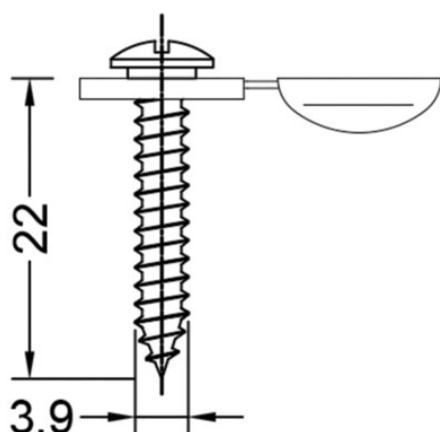

# Vis de fixation pour appui de fenêtre aluminium

EUROBAT   
Page 439 du catalogue Batifer

## Descriptif détaillé

Vis de fixation inox.  
Avec rondelle pvc translucide et capuchon de couleur.  
En sachet de 200 pièces.