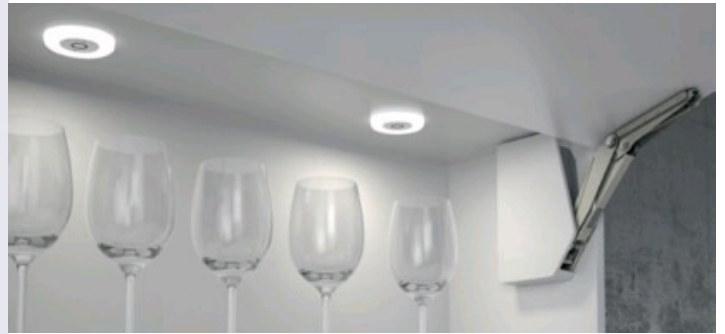

3000 K	4000 K	5000 K	117°	
867 lx	884 lx	918 lx	250 mm	
216 lx	221 lx	229 lx	500 mm	
96 lx	98 lx	102 lx	750 mm	
54 lx	55 lx	57 lx	1000 mm