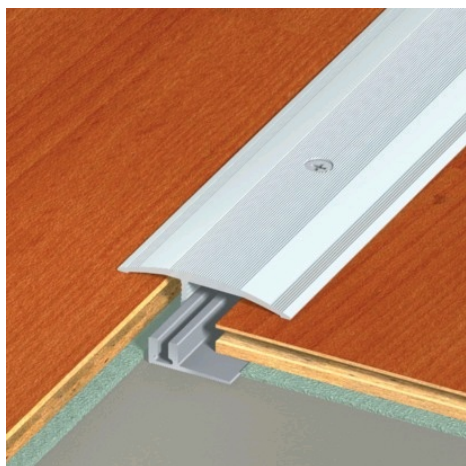

# Seuil à visser sur socle

DINAC **DiNAC**

Page 241 du catalogue Batifer

## Descriptif détaillé

Permet une dilatation libre des parquets.

Le seuil se démonte facilement à l'occasion d'un changement de revêtement.

Trafic intense.

Longueur 2700 mm.

Vendu avec la visserie.

Aluminium anodisé argent.