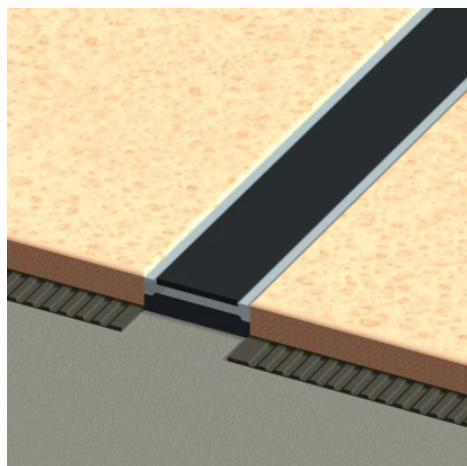

# Profil avec bande antidérapante

DINAC *DINAC*

Page 266 du catalogue Batifer

## Descriptif détaillé

Profil aluminium anodisé naturel autocollant.

Avec bande antidérapante anthracite.

Trafic tertiaire.

Longueur 3000 mm.