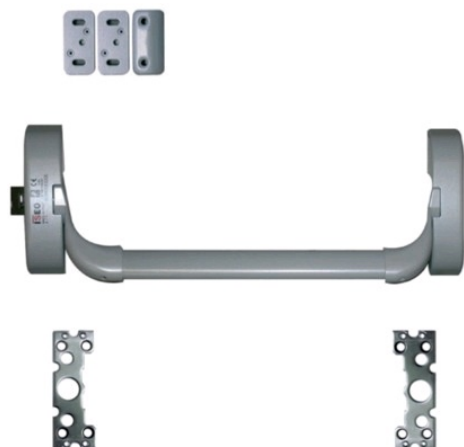

Anti - panique IDEA 1 point

ISEO **ISEO**

Page 106 du catalogue Batifer

Descriptif détaillé

Fermeture antipanique en applique à barre de poussée.

1 point de fermeture latéral.

Coupe - feu.

Produit certifié CE EN 1125.

Réversible.

Pour largeur de porte jusqu'à 1300 mm.

Existe en inox, nous consulter.

Tableau des références produits

RÉFÉRENCE	SENS	COULEUR	VENDU PAR
182631	Réversible	Gris	1
182630	Réversible	Blanc	1
182629	Réversible	Noir	1