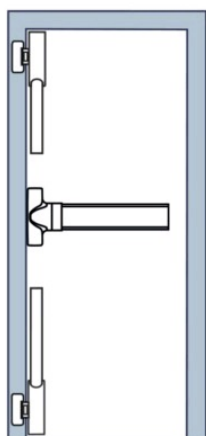

Serrure anti-panique OLTRE PUSH 2 points de fermeture latéraux

FAPIM *fapim*

Page 110 du catalogue Batifer

Descriptif détaillé

Kit complet comprenant:

- Boîtiers centraux
 - Barre et support de barre
 - Boîtiers avec pêne haut et bas
 - Tringles et profil de recouvrement
 - 2 gâches universelles pour recouvrement de 0 à 10 mm
- Pour porte de hauteur 2500 mm maximum.

Anti-effraction.

Dispositif jour/nuit (dogging) en option.

Apte à équiper une porte coupe-feu ou pare-fumée.

Tableau des références produits

| RÉFÉRENCE | COULEUR | LARGEUR MAXI | VENDU PAR |
|-----------|------------|---------------|-----------|
| 425620 | Blanc 9016 | Porte 1300 mm | 1 |
| 425621 | Blanc 9010 | Porte 1300 mm | 1 |
| 425622 | Noir 9005 | Porte 1300 mm | 1 |
| 425623 | Argent G6 | Porte 1300 mm | 1 |