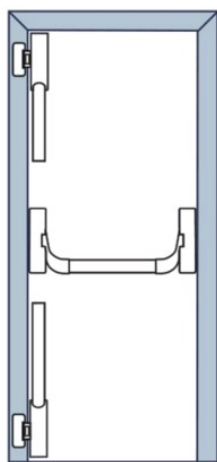

# Serrure anti-panique OLTRE BAR 2 points de fermeture latéraux

FAPIM *fapim*

Page 109 du catalogue Batifer

## Descriptif détaillé

Kit complet comprenant:

- Boîtiers centraux
- Boîtiers avec pènes latéraux
- Tringles et profil de recouvrement
- 2 gâches universelles pour recouvrement de 0 à 10 mm.

Pour porte de hauteur 2500 mm maximum.

## Tableau des références produits

RÉFÉRENCE	COULEUR	LARGEUR MAXI	VENDU PAR
425604	Blanc 9016	Porte 1300 mm	1
425605	Blanc 9010	Porte 1300 mm	1
425606	Noir 9005	Porte 1300 mm	1
425607	Argent G6	Porte 1300 mm	1