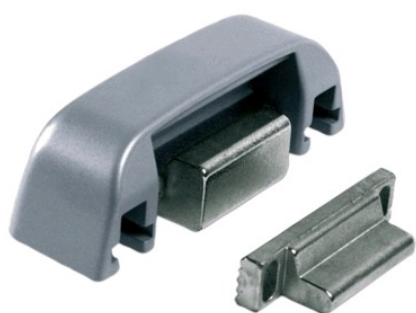

Gâche pour SAP OLTRE pour porte aluminium 2 vantaux

FAPIM *fapim*

Page 112 du catalogue Batifer

Descriptif détaillé

Gâche réglable en zamac, utilisable sur portes à deux vantaux, pour boîtiers centraux et pènes haut-bas latéral.

Réglable verticalement et horizontalement.
Applicable sur profils coplanaires et sur ceux à recouvrement jusqu'à 11 mm, sans l'aide de cales supplémentaires.

Prévoir une gâche par point de fermeture.

Tableau des références produits

RÉFÉRENCE	COULEUR	VENDU PAR
419636	Blanc 9016	1
420549	Blanc 9010	1
419637	Noir 9005	1
419638	Argent G6	1