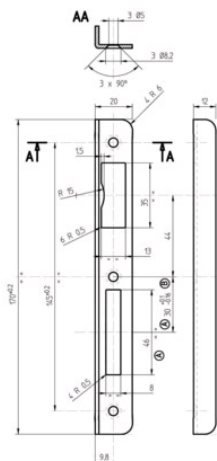

# Gâche équerre

ASSA ABLOY - VACHETTE   
 ASSA ABLOY  
 Page 31 du catalogue Batifer

## Descriptif détaillé

Gâche équerre bouts ronds pour serrures D12, D13, D15.  
 Finition brute.

### Tableau des références produits

RÉFÉRENCE	SENS	VENDU PAR
176279	Droite	1
301050	Gauche	1