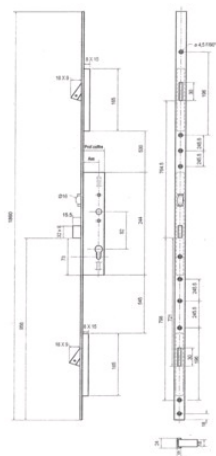

Serrure à genouillère 3 points MA72

METALUX 

Page 53 du catalogue Batifer

Descriptif détaillé

Serrure 3 points à pêne dormant et rouleau.

Pour profils aluminium.

Coffres haut et bas très étroits pour implantation directe dans le rail du profilé, sans usinage ni ajustage (sur la majorité des supports du marché).

Système d'entraînement à engrenage.

Tête en U largeur 24 mm, épaisseur 6 mm.

Tête en inox.

Vendu avec gâche haute et basse.

Tableau des références produits

RÉFÉRENCE	AXE	LARGEUR COFFRE	VENDU PAR
302675	21 mm	36 mm	1
302676	24 mm	39 mm	1
302677	26 mm	41 mm	1
302678	30 mm	45 mm	1