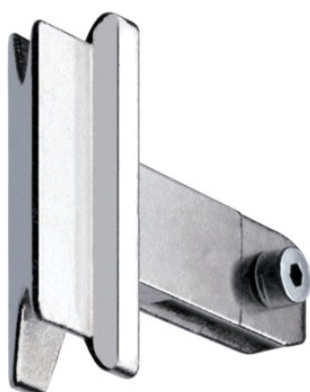

# Pêne fraisé pour serrure FUHR

FUHR 

Page 76 du catalogue Batifer

## Descriptif détaillé

Adapté pour serie de crémones 855GL et 856.

### Tableau des références produits

RÉFÉRENCE	AXE	VENDU PAR
246305	35 mm	1
246306	45 mm	1