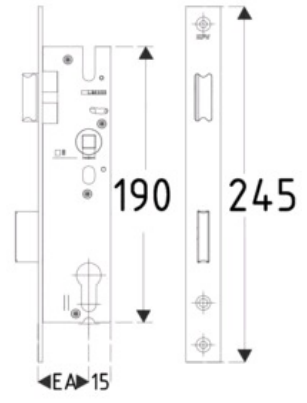

Serrure 1 point 28

KFV **KFV**

Page 46 du catalogue Batifer

Descriptif détaillé

Pêne dormant et 1/2 tour à cylindre.
Sortie du pêne 15mm en 1 tour de clé.
Entraxe 92 mm, carré de 8 mm.
Têtière plate largeur 24 mm, épaisseur 3 mm.
Pêne demi-tour réversible.

Tableau des références produits

RÉFÉRENCE	AXE	LARGEUR COFFRE	SENS	FINITION TÊTIÈRE	VENDU PAR
100280	18 mm	33 mm	Réversible	Zingue	1
100281	18 mm	33 mm	Réversible	Inox	1
100282	20 mm	35 mm	Réversible	Zingue	5
100285	22 mm	37 mm	Réversible	Inox	1
100286	24 mm	39 mm	Réversible	Zingue	1
100287	24 mm	39 mm	Réversible	Inox	1
100290	30 mm	45 mm	Réversible	Zingue	1
100291	30 mm	45 mm	Réversible	Inox	1
100292	35 mm	50 mm	Réversible	Zingue	1
100293	35 mm	50 mm	Réversible	Inox	1
100294	40 mm	55 mm	Réversible	Zingue	1
100295	40 mm	55 mm	Réversible	Inox	1