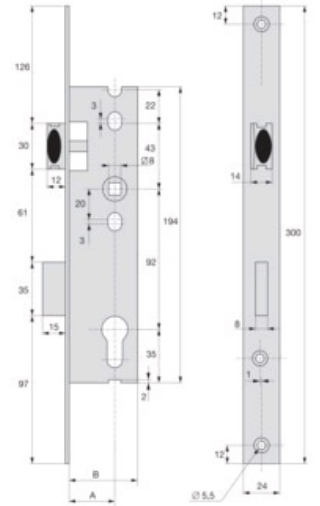

# Serrure 1 point 2260

STREMLER  *Stremmer*

Page 40 du catalogue Batifer

## Descriptif détaillé

Pêne dormant et 1/2 tour à cylindre.

Entraxe 92 mm, carré de 8 mm.

Têtière plate inox.

Demi-tour réversible équipé du système LPS.

## Tableau des références produits

RÉFÉRENCE	AXE	LARGEUR COFFRE	LARGEUR TÊTIÈRE	PÊNE 1/2 TOUR RALLONGÉ	SENS	VENDU PAR
117913	21 mm	36 mm	22 x 2,5 mm	-	Réversible	1
117916	21 mm	36 mm	22 x 2,5 mm	+ 5	Réversible	1
117914	24 mm	39 mm	22 x 2,5 mm	-	Réversible	1
139506	24 mm	39 mm	22 x 2,5 mm	+ 5	Réversible	1
117915	26 mm	41 mm	22 x 2,5 mm	-	Réversible	1
139505	26 mm	41 mm	22 x 2,5 mm	+ 5	Réversible	1
248415	26 mm	41 mm	24 x 2,5 mm	-	Réversible	1
120169	30 mm	45 mm	22 x 2,5 mm	-	Réversible	1
120644	30 mm	45 mm	24 x 2,5 mm	-	Réversible	1

Tête largeur 22

Tête largeur 24