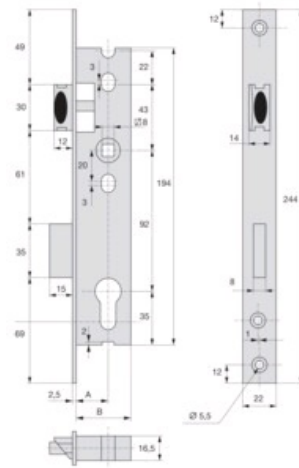

# Serrure 1 point 2260

STREMLER  *Stremmer*

Page 40 du catalogue Batifer

## Descriptif détaillé

Pêne dormant et 1/2 tour à cylindre.

Entraxe 92 mm, carré de 8 mm.

Têtière plate inox.

Demi-tour réversible équipé du système LPS.

## Tableau des références produits

RÉFÉRENCE	AXE	LARGEUR COFFRE	LARGEUR TÊTIÈRE	PÊNE 1/2 TOUR RALLONGÉ	SENS	VENDU PAR
117913	21 mm	36 mm	22 x 2,5 mm	-	Réversible	1
117916	21 mm	36 mm	22 x 2,5 mm	+ 5	Réversible	1
117914	24 mm	39 mm	22 x 2,5 mm	-	Réversible	1
139506	24 mm	39 mm	22 x 2,5 mm	+ 5	Réversible	1
117915	26 mm	41 mm	22 x 2,5 mm	-	Réversible	1
139505	26 mm	41 mm	22 x 2,5 mm	+ 5	Réversible	1
248415	26 mm	41 mm	24 x 2,5 mm	-	Réversible	1
120169	30 mm	45 mm	22 x 2,5 mm	-	Réversible	1
120644	30 mm	45 mm	24 x 2,5 mm	-	Réversible	1

Tête largeur 22

Tête largeur 24