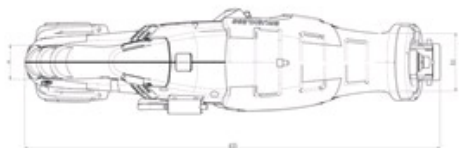

SSEP 18 LT BL

601617

metabo