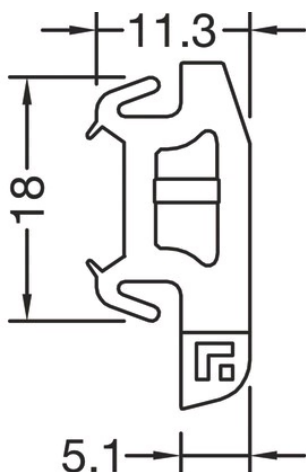

Fixations H50 pour rejet d'eau SPREE 24 OF

Descriptif détaillé

En plastique transparent.

Vendu à la pièce.

Tableau des références produits

RÉFÉRENCE	VENDU PAR
401553	1