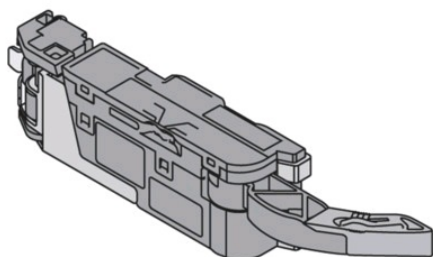

# Unité motrice pour tiroir SERVO-DRIVE

BLUM *blum*

Page 792 du catalogue Batifer

## Descriptif détaillé

Moteur pour système coulissant MOVENTO, TANDEMBOX, LÉGRABOX et MERIVOBX

Utiliser 1 unité par tiroir.

A clipser sur profil support.

Matière synthétique RAL 7037 gris.