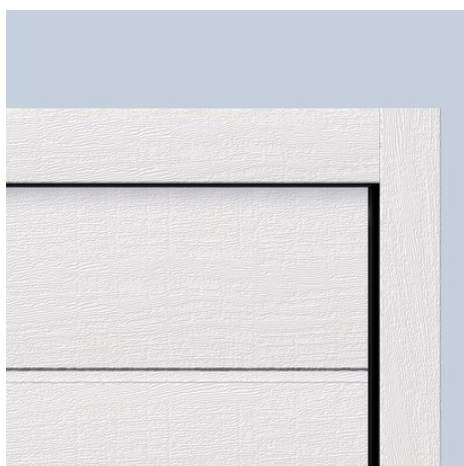

# Paire de cornières pour portes sectionnelles Renomatic Planar

HOERMANN **HORMANN**

Page 640 du catalogue Batifer

## Descriptif détaillé

Dimensions : 55 x 19,5 mm.

### Tableau des références produits

RÉFÉRENCE	COULEUR	HAUTEUR	VENDU PAR
434959	Blanc	2000	1
434960	Blanc	2125	1
434961	Gris anthracite	2000	1
434962	Gris anthracite	2125	1