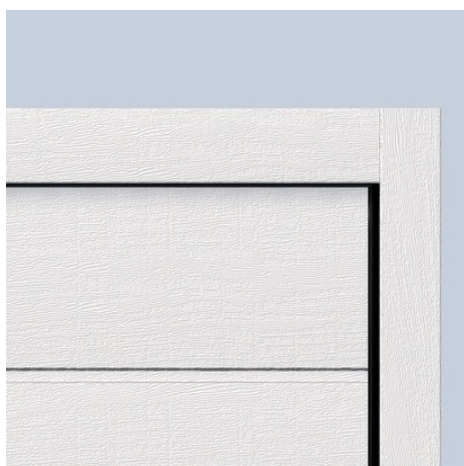

Paire de cornières pour portes sectionnelles Renomatic Planar

HOERMANN **HORMANN**

Page 514 du catalogue Batifer

Descriptif détaillé

Dimensions : 55 x 19,5 mm.

Tableau des références produits

RÉFÉRENCE	COULEUR	HAUTEUR	VENDU PAR
434959	Blanc	2000	1
434960	Blanc	2125	1
434961	Gris anthracite	2000	1
434962	Gris anthracite	2125	1