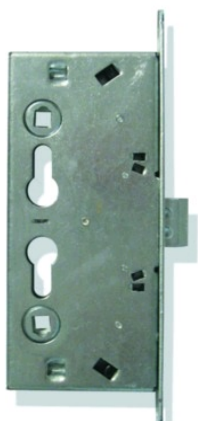

# Serrure 106 IDRA

## Descriptif détaillé

Serrure pour porte coupe feu Idra Dierre.

Caractéristiques techniques :

- Axe : 65 mm
- Entraxe : 72 mm
- Carré : 9 mm
- Tête ronde : 24 / 235 mm
- Dimensions du coffre (L x l x h) : 84 x 16 x 185 mm
- Réversible

## Tableau des références produits

RÉFÉRENCE	VENDU PAR
151337	1