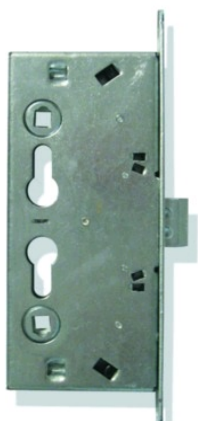

Serrure 106 IDRA

Descriptif détaillé

Serrure pour porte coupe feu Idra Dierre.

Caractéristiques techniques :

- Axe : 65 mm
- Entraxe : 72 mm
- Carré : 9 mm
- Têtière ronde : 24 / 235 mm
- Dimensions du coffre (L x l x h) : 84 x 16 x 185 mm
- Réversible

Tableau des références produits

RÉFÉRENCE	VENDU PAR
151337	1