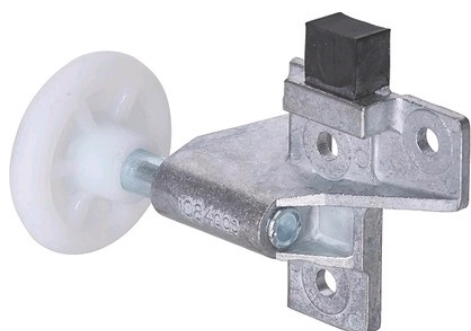

# Galet pour porte N80

HOERMANN **HORMANN**

Page 509 du catalogue Batifer

## Descriptif détaillé

Chape de roulette complète avec galet de guidage et butoir.