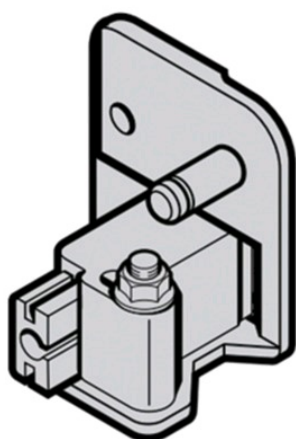

# Dispositif de verrouillage pour porte N80

HOERMANN **HORMANN**

Page 509 du catalogue Batifer

## Descriptif détaillé

Palier de fermeture à levier .  
Réglable, verrouillage à gâche complet.

## Tableau des références produits

RÉFÉRENCE	SENS	VENDU PAR
154076	Droite	1
154075	Gauche	1