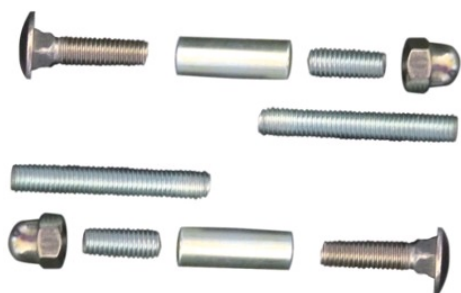

# Kit de fixation pour poignée tubulaire ECO

DUVAL-BILCOQ  
Page 187 du catalogue Batifer

## Descriptif détaillé

Convient pour un montage simple face et double face.  
Pour une épaisseur de porte de 30 à 90 mm.

## Tableau des références produits

RÉFÉRENCE	VENDU PAR
286355	1