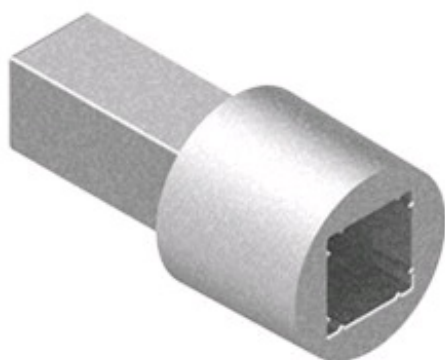

Prolongateur de carré pour **SEDUCTION/SYMBIOSE**

CROISEE DS 

Page 296 du catalogue Batifer

Descriptif détaillé

Prolongateur de carré pour poignées SEDUCTION et SYMBIOSE.

Tableau des références produits

RÉFÉRENCE	RÉF. FOURNISSEUR	VENDU PAR
377716	DS6100-000	1