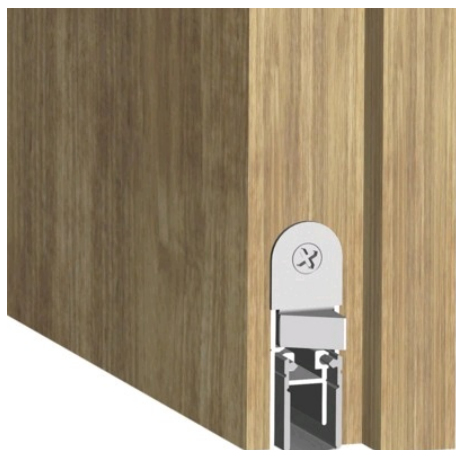

Plinthe automatique encastrée SCHALL-EX DUO L-15 WS

ATHMER 

Page 235 du catalogue Batifer

Descriptif détaillé

Valeurs d'isolation phonique élevée > 50 dB à 7 mm d'espace au sol.

Course maximum 14 mm.

Pour rainure de 15 x 30 mm.

Recoupable de 125 mm maximum (à partir du modèle 830 mm).

Pas de trace de frottement visible.

Pression de déclenchement minimale.

Bouton de déclenchement : sur le côté paumelles.

Pêne déclencheur : Sur le côté serrure.