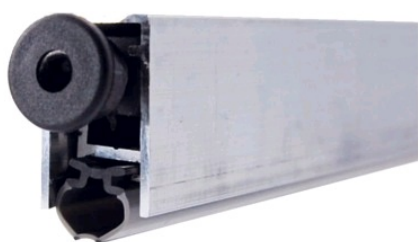

# Plinthe automatique encastrée PA J 600

JUNG ETANCHEITE   
Page 237 du catalogue Batifer

## Descriptif détaillé

Plinthe en aluminium recoupable de 150 mm.  
La plinthe PA J 600 offre un faible encombrement.  
Solution idéale pour portes à faibles alaises et portes en aluminium.  
Mécanisme à mouvement basculant qui s'adapte automatiquement aux faux niveaux.  
Obture jusqu'à 14 mm d'espace.  
Joint tubulaire en TPE, auto-extinguible.  
Bouton poussoir en laiton, réglable avec un tournevis ou une clé plate de 6.

## Tableau des références produits

RÉFÉRENCE	LONGUEUR	VENDU PAR
299096	730 mm	1
299097	828 mm	1
299098	928 mm	1
299099	1028 mm	1
299100	1128 mm	10