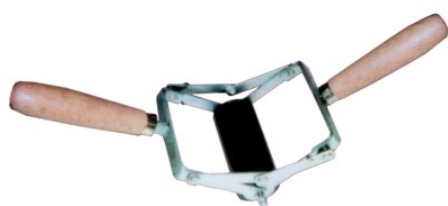

Appareil à maroufler AM90

VIRUTEX *Virutex*

Page 1031 du catalogue Batifer

Descriptif détaillé

Appareil à poignées écartables pour le marouflage après collage de plaques stratifiées ou autres.
Pression de placage importante.

Dimensions (L x l x H) : 27 x 15 x 9 cm

Longueur rouleau : 90 mm

Diamètre rouleau : 55 mm

Tableau des références produits

RÉFÉRENCE	VENDU PAR
174514	1