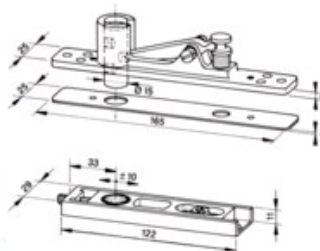

Tableau des références produits

RÉFÉRENCE	VENDU PAR
103761	1