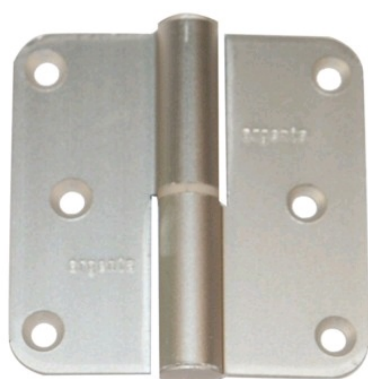

Paumelle aluminium lames fermées

ARGENTA  argenta[®]
 opening doors

Page 200 du catalogue Batifer

Descriptif détaillé

Paumelle photographiée sens droite.

Axe acier.

Fourreau nylon.

Aluminium anodisé argent.

Tableau des références produits

RÉFÉRENCE	HAUTEUR	LARGEUR	SENS	VENDU PAR
119433	80 mm	80 mm	Droite	1
119496	80 mm	80 mm	Gauche	1