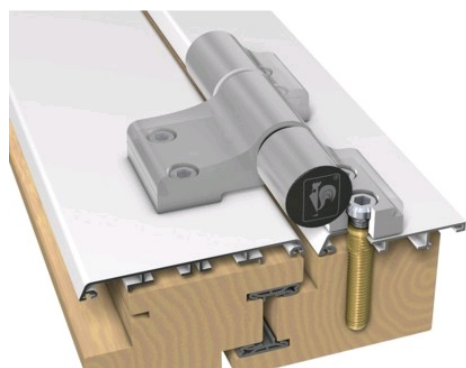

Paumelle 3 lames TB4 Bois - Alu

DR HAHN  **Dr. Hahn**
FRUMELLES. MADE IN GERMANY.

Page 218 du catalogue Batifer

Descriptif détaillé

Vis d'ancrage et douille longueur 61 mm.

Poids admissibles allant jusqu'à 220 kg.

Réglable dans 6 directions.

Réglage horizontal en continu + / - 2,5 mm, manipulation par une personne.

Réglage de la pression du joint d'étanchéité + / - 0,5 mm sur vantail gondé.

Réglage en hauteur + 3 / - 2 mm sans soulever ni dégonder le vantail.