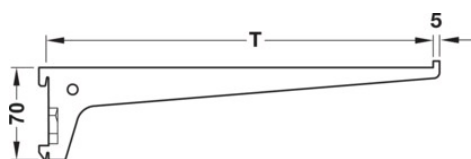

Console standard 2 crochets

HAFELE **HAFELE**

Page 821 du catalogue Batifer

Descriptif détaillé

Support de tablettes, pour rails muraux et colonnes avec perforations 1 et 2 rangées.

Capacité de charge 55 kg, charge par console répartie régulièrement.

Montage à accrocher dans les perforations du rail mural ou de la colonne.

Matériau acier gris alu.

Finition plastifié.

Tableau des références produits

RÉFÉRENCE	EPAISSEUR	PROFONDEUR	RÉF. FOURNISSEUR
344422	2,0 mm	150 mm	770.60.515
344423	2,0 mm	200 mm	770.60.520
344424	2,5 mm	250 mm	770.60.525
344425	2,5 mm	300 mm	770.60.530
344426	2,5 mm	350 mm	770.60.535
344427	2,5 mm	400 mm	770.60.540