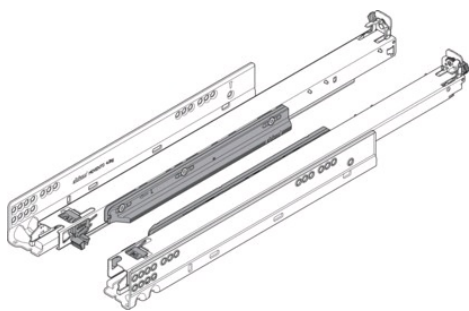

Paire de coulisses MOVENTO TIP-ON

BLUM *blum*

Page 802 du catalogue Batifer

Descriptif détaillé

La coulisse MOVENTO TIP-ON se distingue par de nouvelles qualités de coulissement, sa grande stabilité et un confort accru pour le réglage de la façade.

Coulisse invisible sortie totale avec fonction TIP-ON intégrée.

Aucun encombrement supplémentaire vers le bas ou l'arrière.

Réglage en hauteur + 3mm, inclinaison, latéral (avant +/- 1,5 m et arrière).

Profondeur intérieure du meuble = Longueur + 3 mm.

Synchronisation avec montage sans outils en option.

Acier zingué.

Tableau des références produits

RÉFÉRENCE	RÉF. FOURNISSEUR	LONGUEUR	POIDS	VENDU PAR
304309	760H2500T	250 mm	40 kg	1
304310	760H2700T	270 mm	40 kg	1
304311	760H3000T	300 mm	40 kg	1
304312	760H3200T	320 mm	40 kg	1
304313	760H3500T	350 mm	40 kg	1
304314	760H3800T	380 mm	40 kg	1
304315	760H4000T	400 mm	40 kg	1
304316	760H4200T	420 mm	40 kg	1
304317	760H4500T	450 mm	40 kg	1
304318	760H4800T	480 mm	40 kg	1
304319	760H5000T	500 mm	40 kg	1
304320	760H5200T	520 mm	40 kg	1
304321	760H5500T	550 mm	40 kg	1
304322	760H6000T	600 mm	40 kg	1
304323	766H4500T	450 mm	70 kg	1
304324	766H5000T	500 mm	70 kg	1
304325	766H5200T	520 mm	70 kg	1
304326	766H5500T	550 mm	70 kg	1
304327	766H5800T	580 mm	70 kg	1
304328	766H6000T	600 mm	70 kg	1
304329	766H6500T	650 mm	70 kg	1
304330	766H7000T	700 mm	60 kg	1
304331	766H7500T	750 mm	60 kg	1