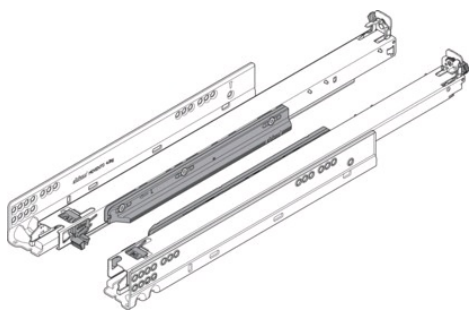

# Paire de coulisses MOVENTO TIP-ON

BLUM *blum*

Page 633 du catalogue Batifer

## Descriptif détaillé

La coulisse MOVENTO TIP-ON se distingue par de nouvelles qualités de coulissement, sa grande stabilité et un confort accru pour le réglage de la façade.

Coulisse invisible sortie totale avec fonction TIP-ON intégrée.

Aucun encombrement supplémentaire vers le bas ou l'arrière.

Réglage en hauteur + 3mm, inclinaison, latéral (avant +/- 1,5 m et arrière).

Profondeur intérieure du meuble = Longueur + 3 mm.

Synchronisation avec montage sans outils en option.