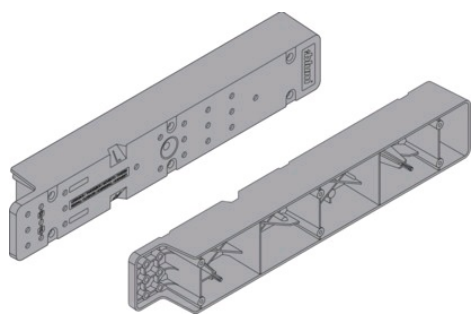

Entretoise SPACE STEP

BLUM *blum*

Page 635 du catalogue Batifer

Descriptif détaillé

Entretoise plastique (optionnelle ou à fabriquer soi-même) pour montage des coulisses du bloc-tiroir sous le marche-pied SPACE STEP.