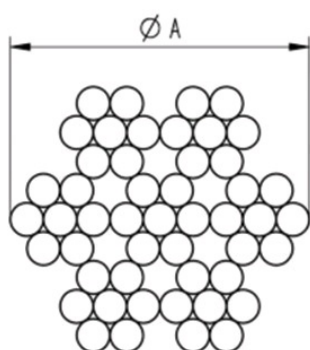

## Descriptif détaillé

Inox 304 brossé.  
En rouleau de 25 m.

## Tableau des références produits

RÉFÉRENCE	DIAMÈTRE	VENDU PAR
316629	4 mm	1
316630	6 mm	1