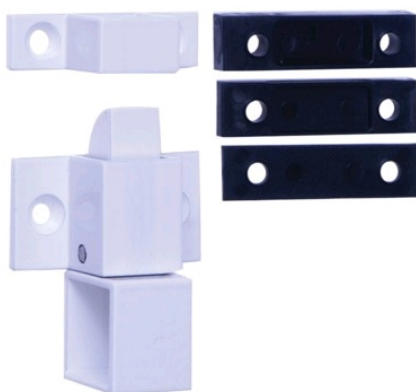

Loqueteau de soufflet 6401

CROISEE DS 

Page 301 du catalogue Batifer

Tableau des références produits

RÉFÉRENCE	COULEUR	VENDU PAR
123458	Laqué blanc RAL9010	1
123456	Anodisé argent	1
123457	Anodisé bronze foncé	1
123473	Laqué noir RAL9005	1