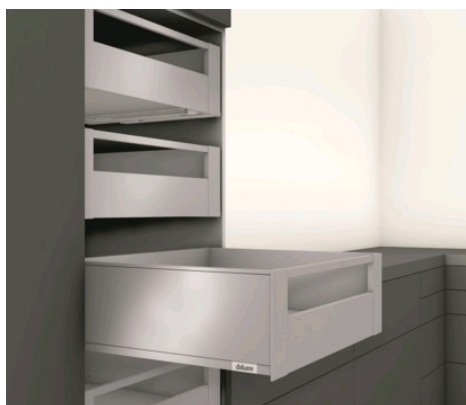

Kit tiroir anglaise LÉGRABOX hauteur C - TIP-ON

BLUM *blum*

Descriptif détaillé

LÉGRABOX TIP-ON pour tube.

Jeu de façade 3,5mm

Hauteur profil : 177 mm, encombrement 191 mm.

Kit composé de : 2 côtés C, 2 coulisses avec Tip-on, 2 adaptateurs dos bois, 2 caches, 1 set d'attaches façades à l'anglaise.

Bandeau avant et tube à commander séparément.

Tableau des références produits

RÉFÉRENCE	COULEUR	PROFONDEUR	CHARGE	VENDU PAR
438411	Noir carbone	350 mm	40 kg	1
438412	Noir carbone	400 mm	40 kg	1
438413	Noir carbone	450 mm	40 kg	1
438414	Noir carbone	500 mm	40 kg	1
438415	Noir carbone	550 mm	40 kg	1
438416	Noir carbone	600 mm	40 kg	1
438417	Noir carbone	450 mm	70 kg	1
438418	Noir carbone	500 mm	70 kg	1
438419	Noir carbone	550 mm	70 kg	1
438420	Noir carbone	600 mm	70 kg	1
327321	Blanc soie	270 mm	40 kg	1
327322	Blanc soie	300 mm	40 kg	1
327323	Blanc soie	350 mm	40 kg	1
327324	Blanc soie	400 mm	40 kg	1
327325	Blanc soie	450 mm	40 kg	1
327326	Blanc soie	500 mm	40 kg	1
327327	Blanc soie	550 mm	40 kg	1
327328	Blanc soie	600 mm	40 kg	1
327329	Blanc soie	450 mm	70 kg	1
327330	Blanc soie	500 mm	70 kg	1
327331	Blanc soie	550 mm	70 kg	1
327332	Blanc soie	600 mm	70 kg	1
327333	Gris orion	270 mm	40 kg	1
327334	Gris orion	300 mm	40 kg	1
327335	Gris orion	350 mm	40 kg	1
327336	Gris orion	400 mm	40 kg	1
327337	Gris orion	450 mm	40 kg	1
327338	Gris orion	500 mm	40 kg	1
327339	Gris orion	550 mm	40 kg	1
327340	Gris orion	600 mm	40 kg	1
327341	Gris orion	450 mm	70 kg	1
327342	Gris orion	500 mm	70 kg	1
327343	Gris orion	550 mm	70 kg	1
327344	Gris orion	600 mm	70 kg	1