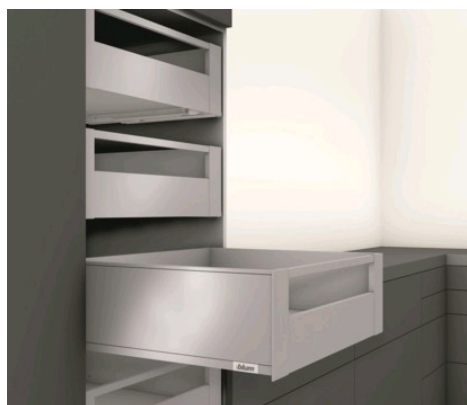

Kit tiroir anglaise LÉGRABOX hauteur C - TIP-ON

BLUM *blum*

Page 605 du catalogue Batifer

Descriptif détaillé

LÉGRABOX TIP-ON pour tube.

Jeu de façade 3,5mm

Hauteur profil : 177 mm, encombrement 191 mm.

Kit composé de : 2 côtés C, 2 coulisses avec Tip-on, 2 adaptateurs dos bois, 2 caches, 1 set d'attaches façades à l'anglaise.

Bandeau avant et tube à commander séparément.

Tableau des références produits

RÉFÉRENCE	COULEUR	PROFONDEUR	CHARGE	VENDU PAR
438411	Noir carbone	350 mm	40 kg	1
438412	Noir carbone	400 mm	40 kg	1
438413	Noir carbone	450 mm	40 kg	1
438414	Noir carbone	500 mm	40 kg	1
438415	Noir carbone	550 mm	40 kg	1
438416	Noir carbone	600 mm	40 kg	1
438417	Noir carbone	450 mm	70 kg	1
438418	Noir carbone	500 mm	70 kg	1
438419	Noir carbone	550 mm	70 kg	1
438420	Noir carbone	600 mm	70 kg	1
327321	Blanc soie	270 mm	40 kg	1
327322	Blanc soie	300 mm	40 kg	1
327323	Blanc soie	350 mm	40 kg	1
327324	Blanc soie	400 mm	40 kg	1
327325	Blanc soie	450 mm	40 kg	1
327326	Blanc soie	500 mm	40 kg	1
327327	Blanc soie	550 mm	40 kg	1
327328	Blanc soie	600 mm	40 kg	1
327329	Blanc soie	450 mm	70 kg	1
327330	Blanc soie	500 mm	70 kg	1
327331	Blanc soie	550 mm	70 kg	1
327332	Blanc soie	600 mm	70 kg	1
327333	Gris orion	270 mm	40 kg	1
327334	Gris orion	300 mm	40 kg	1
327335	Gris orion	350 mm	40 kg	1
327336	Gris orion	400 mm	40 kg	1
327337	Gris orion	450 mm	40 kg	1
327338	Gris orion	500 mm	40 kg	1
327339	Gris orion	550 mm	40 kg	1
327340	Gris orion	600 mm	40 kg	1
327341	Gris orion	450 mm	70 kg	1
327342	Gris orion	500 mm	70 kg	1
327343	Gris orion	550 mm	70 kg	1
327344	Gris orion	600 mm	70 kg	1