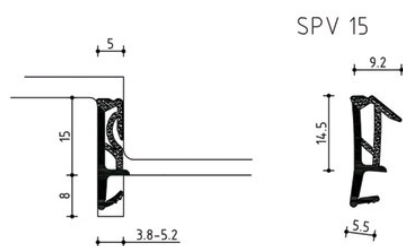

Joint de fenêtre SPV15 et SPV15 F

DEVENTER **DEVENTER**
JOINETS D'ÉTANCHÉITÉ

Descriptif détaillé

Les joints SPV 15 et SPV 15 (F) sont des profilés d'étanchéité universels VarioSoft pour les fenêtres et les portes. Fabriqués en TPE (élastomère thermoplastique) de haute qualité.

Avec zone fonctionnelle en micro-mousse à cellules fermées pour une pression de fermeture confortable.

Avec protection anti-étirement pour un raccordement parfaitement stable dans les coins à onglet.

Classe d'étanchéité à l'air 4, adaptée à la maison passive.

Caractéristiques techniques :

- Hauteur de feuillure : 15 mm
- Jeu de conception : 5 mm
- Largeur de la rainure : 3,8 -5,2 mm
- Profondeur de la rainure : 8 mm
- Egalement disponible pour une feuillure de 12 mm (SPV 12) ou un chevauchement de 18 mm (SPV 18)
- Rouleau de 100 m