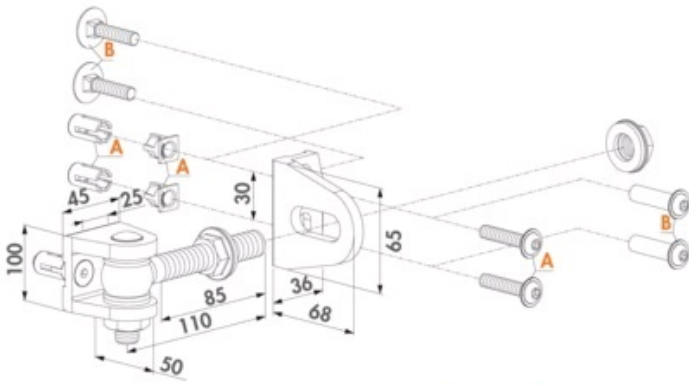

# Charnière à visser **BOLTON 4D 16**

LOCINOX **LOCINOX**

Page 369 du catalogue Batifer

## Descriptif détaillé

Fixation simple avec Quick-Fix.  
Boulon à œil et axe anti-vandalisme.  
Ouverture 180°.  
Réversible, plus de poteaux droits ou gauches en stock.  
Réglable en hauteur jusqu'à 17,5 mm.  
Réglable en profondeur jusqu'à 25 mm.  
Oreille en U et GRIP en aluminium.  
Boulon à œil et boulon transversal galvanisé à chaud.

## Tableau des références produits

RÉFÉRENCE	COULEUR	VENDU PAR
421451	Vert RAL6005	1
421452	Noir RAL9005	1
421453	Gris RAL7016	1

		A	B
BOLTON4D-16-QF-110	200 kg	Quick-Fix	
BOLTON4D-16-4060-110	200 kg		Bindrabus