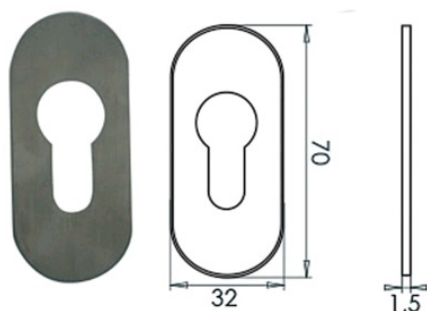

Rosace de cylindre ovale inox à coller

TORBEL 

Page 172 du catalogue Batifer

Descriptif détaillé

Hauteur 70 mm, largeur 32 mm, épaisseur 1,5 mm.

Tableau des références produits

RÉFÉRENCE	VENDU PAR
432528	1