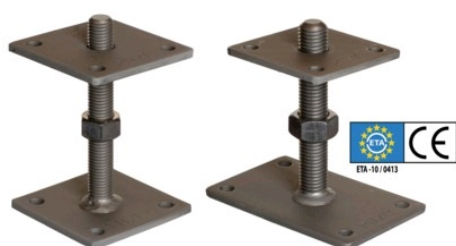

# Pied de poteau fixe

PITZL 

Page 1290 du catalogue Batifer

## Descriptif détaillé

Pied de poteau non réglable.

Diamètre trous de fixation: 12 mm.

Acier galvanisé finition zinip.

## Tableau des références produits

RÉFÉRENCE	PLATINE SUP.	PLATINE INF.	FILETAGE DIAM. X LONG.	VENDU PAR
300959	100 x 100 x 6 mm	100 x 100 x 6 mm	M20 x 150 mm	1
307977	100 x 100 x 6 mm	100 x 100 x 6 mm	M20 x 250 mm	1
300960	100 x 100 x 6 mm	160 x 100 x 6 mm	M24 x 150 mm	1
300961	100 x 100 x 6 mm	160 x 100 x 6 mm	M24 x 250 mm	1