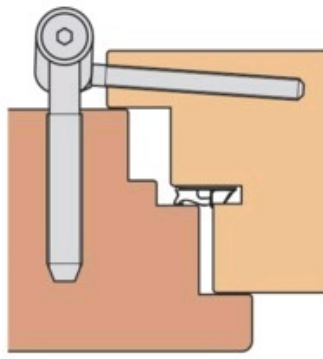

Fiche à visser 4 broches TOP 316 LIFT

ANUBA **ANUBA**

Page 245 du catalogue Batifer

Descriptif détaillé

Fiche avec 4 broches à visser.

Broche dormant 9,8 x 60 mm, broche ouvrant 7 x 60 mm.

Règlage tridimensionnelle.

Pression - 4 mm à + 4 mm, coté - 4 mm à + 4 mm, hauteur - 2,5 mm à + 3 mm.

Avec vis de blocage anti-intrusion.

Convient pour porte à recouvrement avec et sans joint.

Donné pour une tenue de 100 kg pour deux fiches et 120 kg pour trois fiches.

Finition Acier zingué.

Tableau des références produits

RÉFÉRENCE	SENS	VENDU PAR
426243	DIN gauche	1
426244	DIN droite	1

Avec joint dans le recouvrement

Sans joint dans le recouvrement