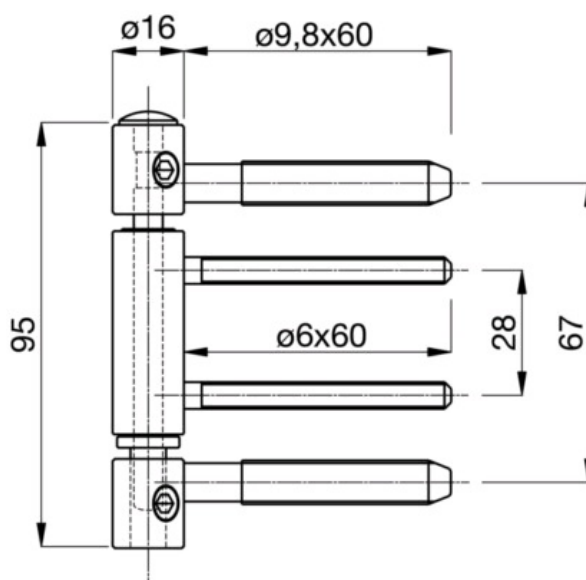

Fiche à visser 4 broches TOP 316 LIFT

ANUBA **ANUBA**

Page 245 du catalogue Batifer

Descriptif détaillé

Fiche avec 4 broches à visser.

Broche dormant 9,8 x 60 mm, broche ouvrant 7 x 60 mm.

Règlage tridimensionnelle.

Pression - 4 mm à + 4 mm, coté - 4 mm à + 4 mm, hauteur - 2,5 mm à + 3 mm.

Avec vis de blocage anti-intrusion.

Convient pour porte à recouvrement avec et sans joint.

Donné pour une tenue de 100 kg pour deux fiches et 120 kg pour trois fiches.

Finition Acier zingué.

Tableau des références produits

RÉFÉRENCE	SENS	VENDU PAR
426243	DIN gauche	1
426244	DIN droite	1

Avec joint dans le recouvrement

Sans joint dans le recouvrement