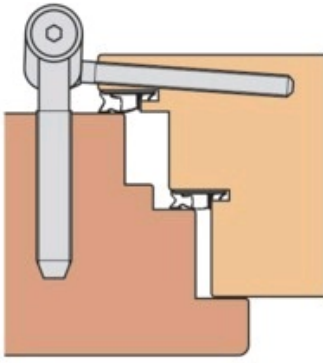

Fiche à visser 4 broches TOP 316 LIFT

ANUBA **ANUBA**

Page 245 du catalogue Batifer

Descriptif détaillé

Fiche avec 4 broches à visser.

Broche dormant 9,8 x 60 mm, broche ouvrant 7 x 60 mm.

Règlage tridimensionnelle.

Pression - 4 mm à + 4 mm, coté - 4 mm à + 4 mm, hauteur - 2,5 mm à + 3 mm.

Avec vis de blocage anti-intrusion.

Convient pour porte à recouvrement avec et sans joint.

Donné pour une tenue de 100 kg pour deux fiches et 120 kg pour trois fiches.

Finition Acier zingué.

Tableau des références produits

RÉFÉRENCE	SENS	VENDU PAR
426243	DIN gauche	1
426244	DIN droite	1

Avec joint dans le recouvrement

Sans joint dans le recouvrement