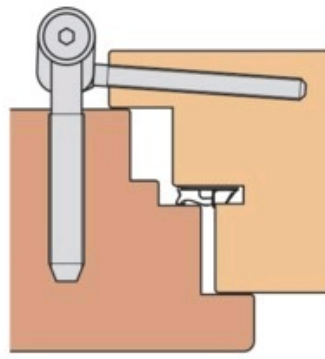

Fiche à visser 4 broches TOP 316 LIFT

ANUBA **ANUBA**

Page 204 du catalogue Batifer

Descriptif détaillé

Fiche avec 4 broches à visser.

Broche dormant 9,8 x 60 mm, broche ouvrant 7 x 60 mm.

Règlage tridimensionnelle.

Pression - 4 mm à + 4 mm, coté - 4 mm à + 4 mm, hauteur - 2,5 mm à + 3 mm.

Avec vis de blocage anti-intrusion.

Convient pour porte à recouvrement avec et sans joint.

Donné pour une tenue de 100 kg pour deux fiches et 120 kg pour trois fiches.

Finition Acier zingué.

Tableau des références produits

| RÉFÉRENCE | SENS | VENDU PAR |
|-----------|------------|-----------|
| 426243 | DIN gauche | 1 |
| 426244 | DIN droite | 1 |

Avec joint dans le recouvrement

Sans joint dans le recouvrement