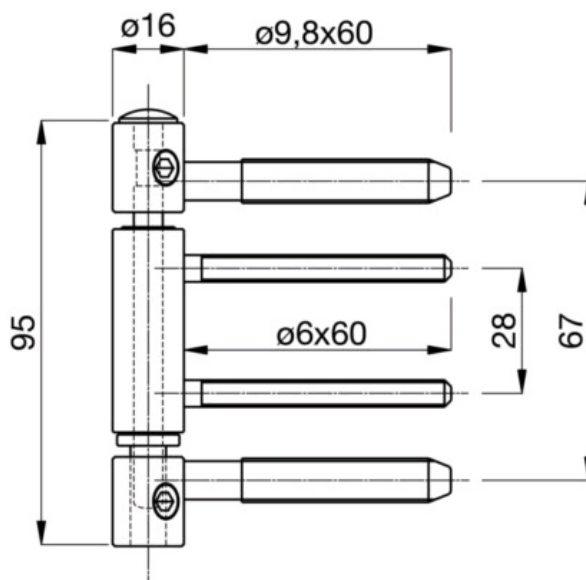

Fiche à visser 4 broches TOP 316 LIFT

ANUBA **ANUBA**

Page 204 du catalogue Batifer

Descriptif détaillé

Fiche avec 4 broches à visser.

Broche dormant 9,8 x 60 mm, broche ouvrant 7 x 60 mm.

Règlage tridimensionnelle.

Pression - 4 mm à + 4 mm, coté - 4 mm à + 4 mm, hauteur - 2,5 mm à + 3 mm.

Avec vis de blocage anti-intrusion.

Convient pour porte à recouvrement avec et sans joint.

Donné pour une tenue de 100 kg pour deux fiches et 120 kg pour trois fiches.

Finition Acier zingué.

Tableau des références produits

| RÉFÉRENCE | SENS | VENDU PAR |
|-----------|------------|-----------|
| 426243 | DIN gauche | 1 |
| 426244 | DIN droite | 1 |

Avec joint dans le recouvrement