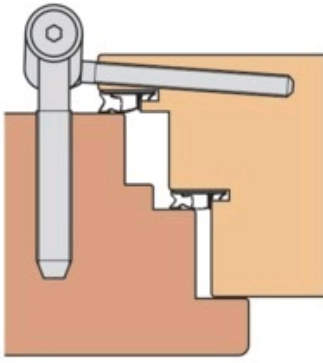

Fiche à visser 4 broches TOP 316 LIFT

ANUBA **ANUBA**

Page 204 du catalogue Batifer

Descriptif détaillé

Fiche avec 4 broches à visser.

Broche dormant 9,8 x 60 mm, broche ouvrant 7 x 60 mm.

Règlage tridimensionnelle.

Pression - 4 mm à + 4 mm, coté - 4 mm à + 4 mm, hauteur - 2,5 mm à + 3 mm.

Avec vis de blocage anti-intrusion.

Convient pour porte à recouvrement avec et sans joint.

Donné pour une tenue de 100 kg pour deux fiches et 120 kg pour trois fiches.

Finition Acier zingué.

Tableau des références produits

| RÉFÉRENCE | SENS | VENDU PAR |
|-----------|------------|-----------|
| 426243 | DIN gauche | 1 |
| 426244 | DIN droite | 1 |

Avec joint dans le recouvrement