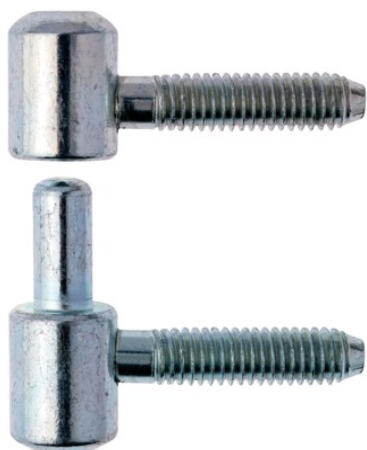

# Fiche à visser 2 broches diamètre 11 zingué

## Descriptif détaillé

Acier zingué.

### Tableau des références produits

RÉFÉRENCE	TYPE	VENDU PAR
434671	Mâle	1
434672	Femelle	1