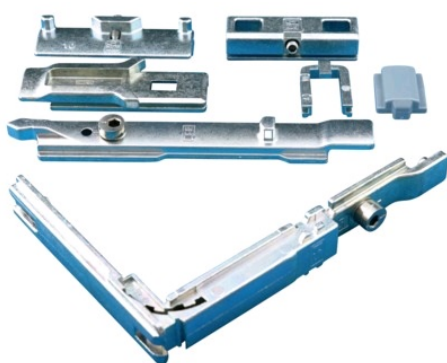

Sachet côté poignée LM-OB pour fenêtre aluminium

SIEGENIA AUBI **SIEGENIA**
brings spaces to life

Page 308 du catalogue Batifer

Descriptif détaillé

Sans AFM.

Tableau des références produits

RÉFÉRENCE	TYPE	VENDU PAR
324663	Sans AFM	1
249751	Avec AFM - axe à 9 mm	1
182678	Avec AFM - axe à 10 mm	1