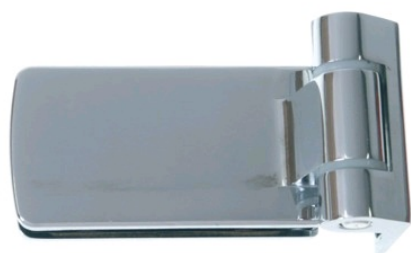

Paumelle multi feuillures 4203

STREMLER  *Stremmer*

Page 255 du catalogue Batifer

Descriptif détaillé

Pose en applique sans entaillage sur tous types d'huisseries.

Ensemble paumelle et fiche adaptable à toutes les profondeurs de feuillures.

Montage sur encoche 6200EF.

Pour porte verre épaisseur 8 à 10 mm.

Chromé brillant.

Tableau des références produits

RÉFÉRENCE	VENDU PAR
147993	1