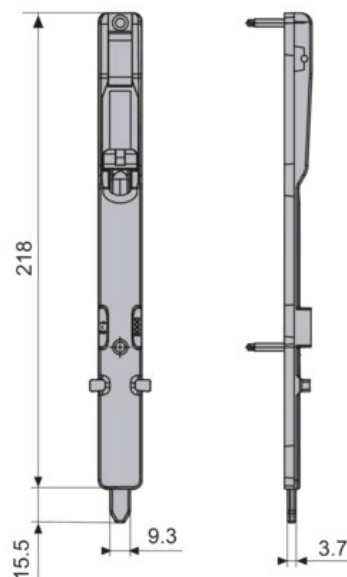

# Verrou de semi-fixe haut OB GALICUBE 1503A

FAPIM *fapim*

Page 316 du catalogue Batifer

## Descriptif détaillé

Verrou haut pour semi-fixe GALICUBE.  
Pour profilés à gorge Européenne.  
Longueur 260 mm.  
Corps et tringle en zamac zingué, levier en zamac nickelé,  
vis en acier inox.  
Utilisable sur ouvertures à la française.

## Tableau des références produits

RÉFÉRENCE	RÉF. FOURNISSEUR	VENDU PAR
366962	1503A	1

**C.E.**  
13.6x16.8  
14x18