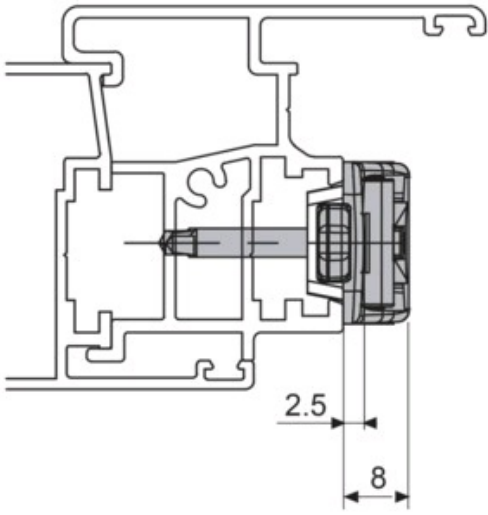

# Verrou de semi-fixe haut OB GALICUBE 1503A

FAPIM *fapim*

Page 316 du catalogue Batifer

## Descriptif détaillé

Verrou haut pour semi-fixe GALICUBE.  
Pour profilés à gorge Européenne.  
Longueur 260 mm.  
Corps et tringle en zamac zingué, levier en zamac nickelé,  
vis en acier inox.  
Utilisable sur ouvertures à la française.

## Tableau des références produits

RÉFÉRENCE	RÉF. FOURNISSEUR	VENDU PAR
366962	1503A	1

**C.E.**  
13.6x16.8  
14x18