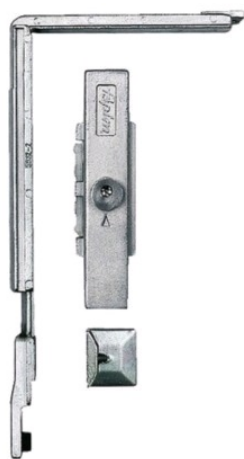

# Renvoi d'angle supplémentaire OB GALICUBE 1497A

FAPIM *fapim*

Page 314 du catalogue Batifer

## Descriptif détaillé

Renvoi d'angle supplémentaire avec point de fermeture.  
Pour profilés à Gorge Européenne.

## Tableau des références produits

RÉFÉRENCE	RÉF. FOURNISSEUR	MATIÈRE	VENDU PAR
305553	1497A_Z5	Galvanisé gris	1